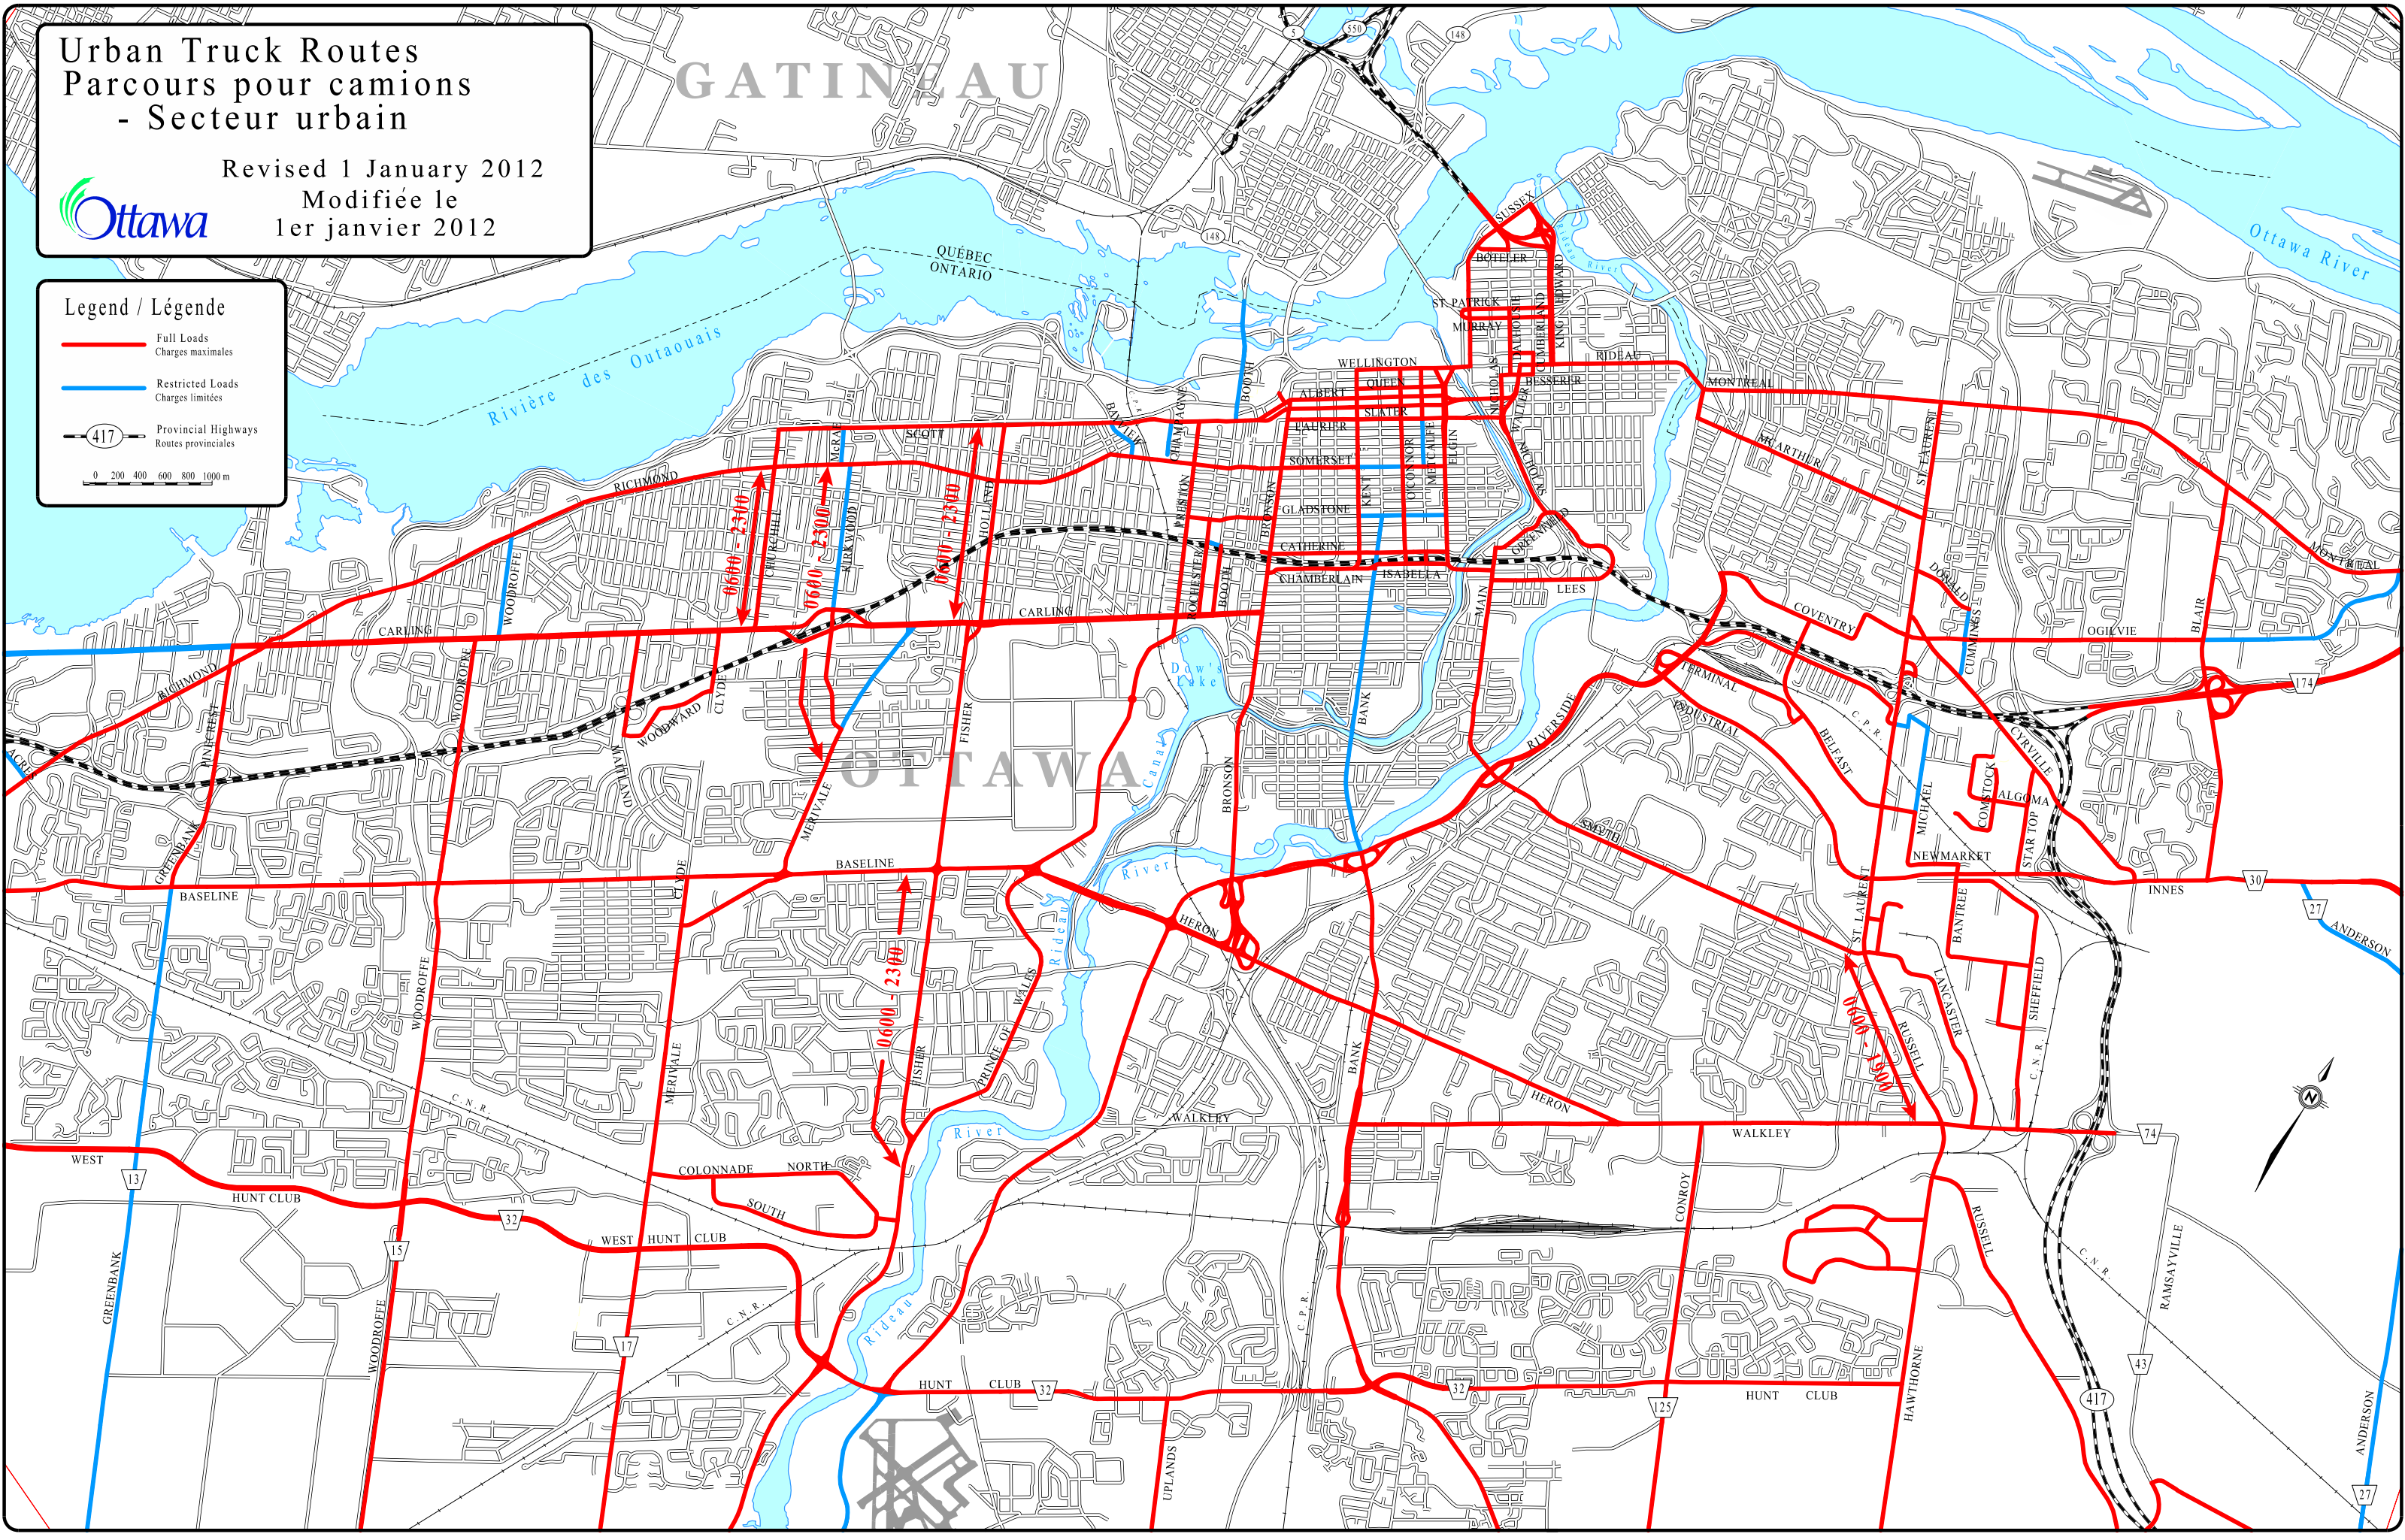

Urban Truck Routes Parcours pour camions - Secteur urbain

Revised 1 January 2012
Modifiée le
1er janvier 2012

Legend / Légende

- Full Loads
Charges maximales
- Restricted Loads
Charges limitées
- Provincial Highways
Routes provinciales

0 200 400 600 800 1000 m

GATINEAU

QUÉBEC
ONTARIO

Rivière des Outaouais

Ottawa River

OTTAWA

Rideau River

Rideau River